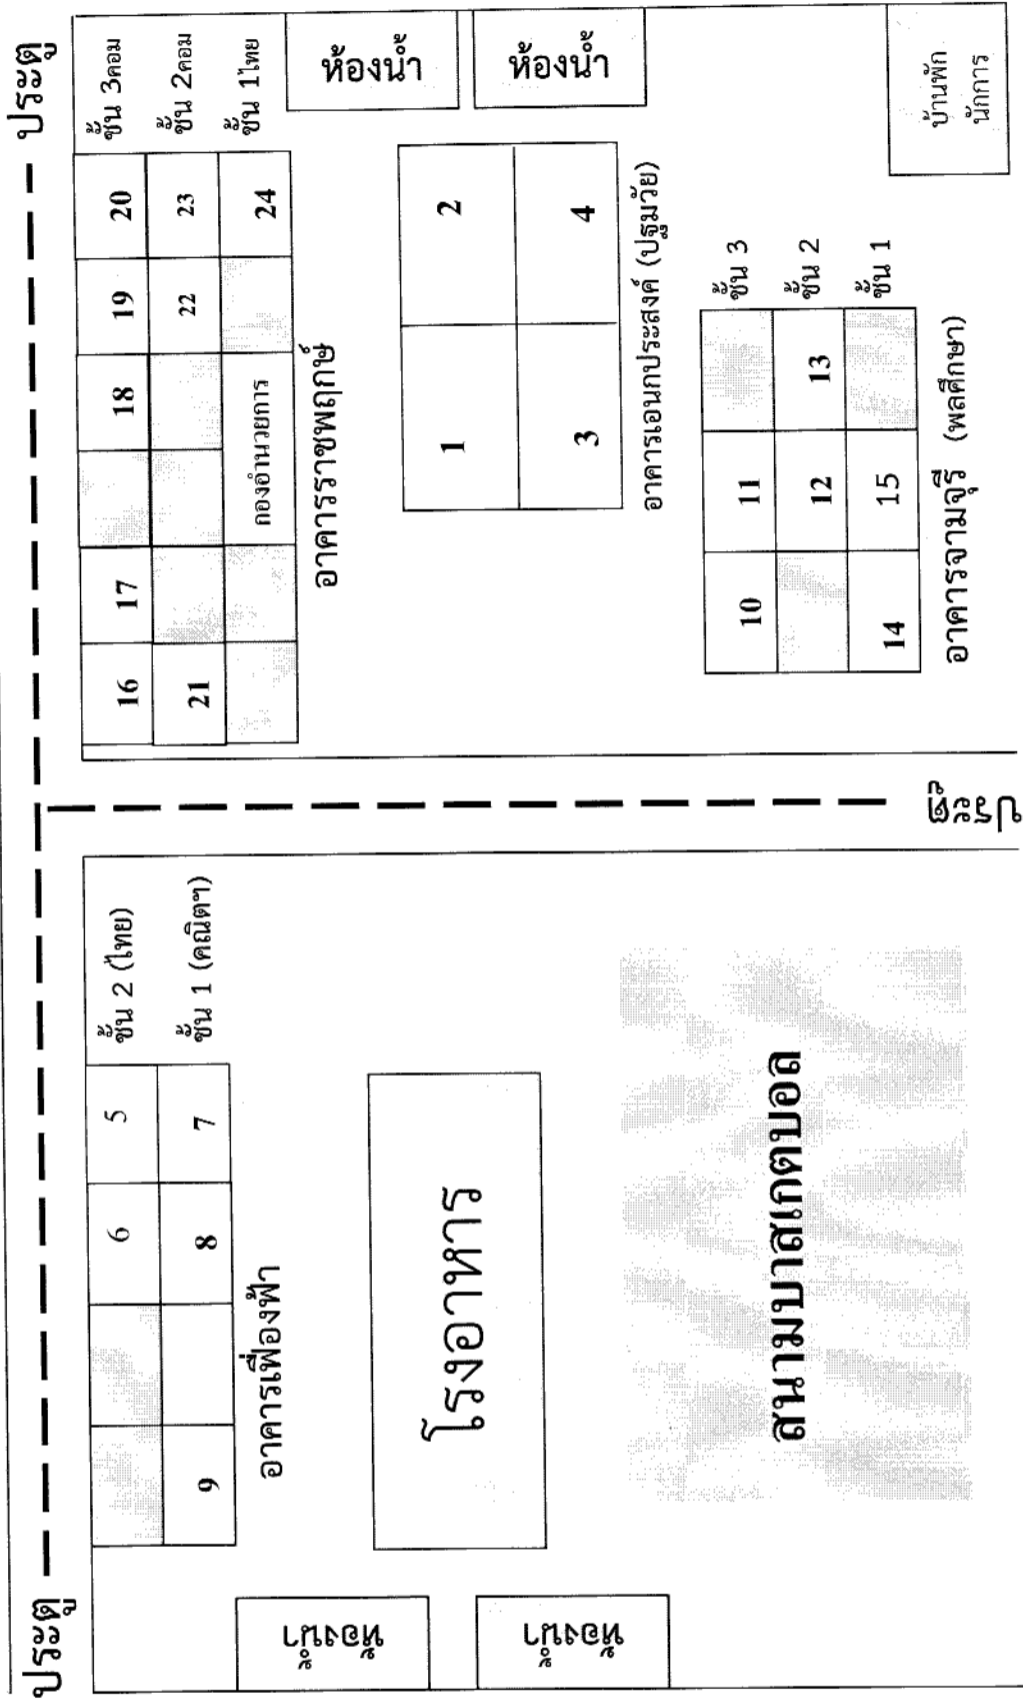

แผนผังห้องสอบ สนามสอบโรงเรียนบ้านดงเมือง สำนักงานเขตพื้นที่การศึกษาประถมศึกษาอุดรธานี เขต 2

สนามกีฬา

ประตู

ประตู

โรงเรียน

		5	6	7	8	9

อาคารเพื่อกีฬา

โรงอาหาร

ห้องน้ำ

ห้องน้ำ

สนามบาสเกตบอล

16	17	18	19	20	ชั้น 3คอม
21			22	23	ชั้น 2คอม
		กองอำนวยการ		24	ชั้น 1ไทย

อาคารประชาสัมพันธ์

1	2
3	4

อาคารเอนกประสงค์ (ปฐมวัย)

10	11	ชั้น 3
	12	ชั้น 2
14	15	ชั้น 1